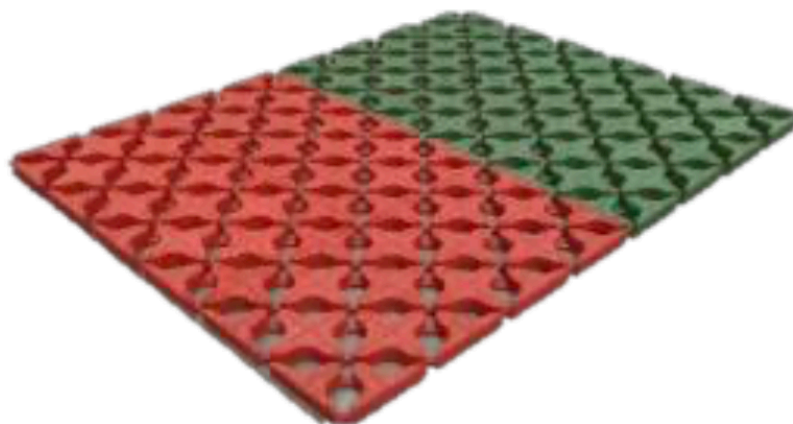

Gumený šlapák

rozmery: 500x1000

farba: čierna
červená
zelená

hrúbka (mm): 45
70

cena: od **22,10 €/m²** (bez DPH)