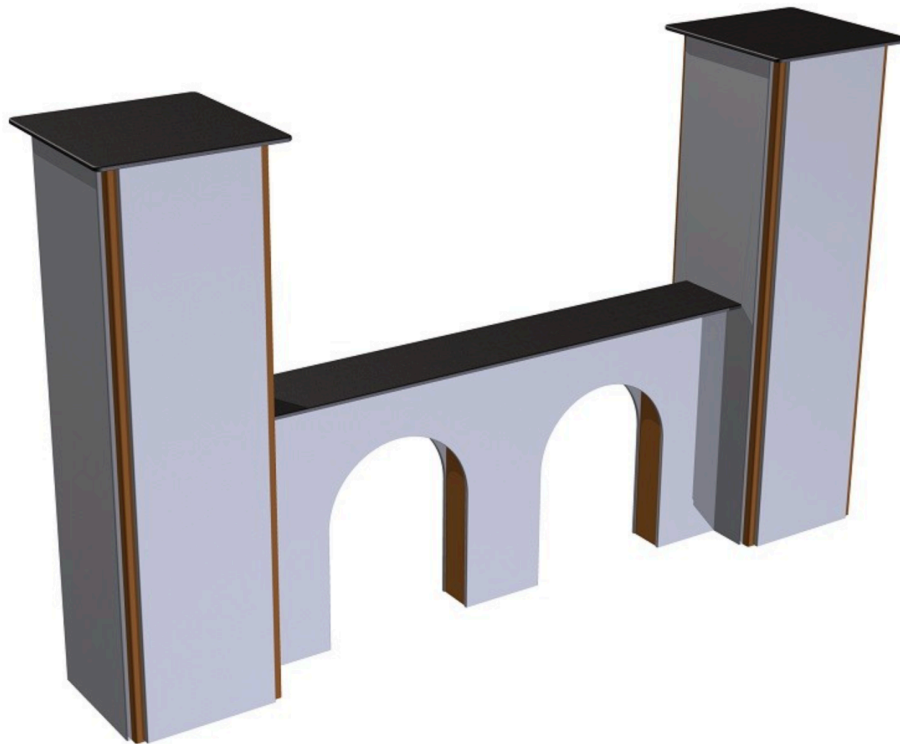

Stena (viadukt) AG-Z-LARGE-60

Základné informácie:

Prekážka pre psov -

1 100,00 €/ks (bez DPH)
- bez montáže

Konštrukcia je vyrobená z konštrukčnej ocele opatrené zinkovým základom a následne vypalovanou farbou komaxit v odtieni RAL. Doska je plastová (HDPE), protišmyková. Spojovací materiál je pozinkovaný alebo nerezový.