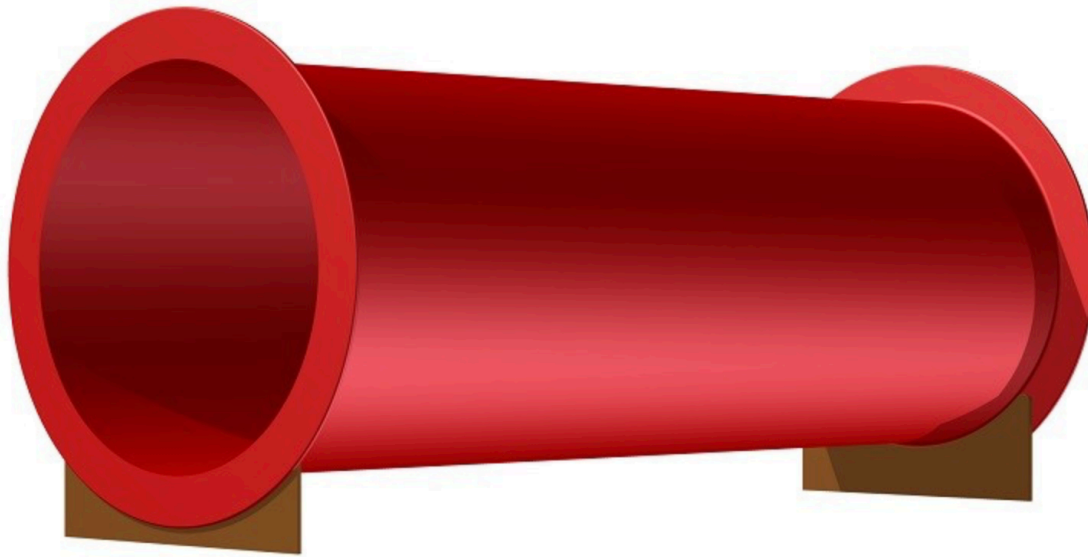

Tunel pevný AG-T-180

Základné informácie:

Prekážka pre psov -

690,00 €/ks (bez DPH)
- bez montáže

Konštrukcia je vyrobená z konštrukčnej ocele opatrené zinkovým základom a následne vypalovanou farbou komaxit v odtieni RAL. Tunel je laminátový. Spojovací materiál je pozinkovaný alebo nerezový.